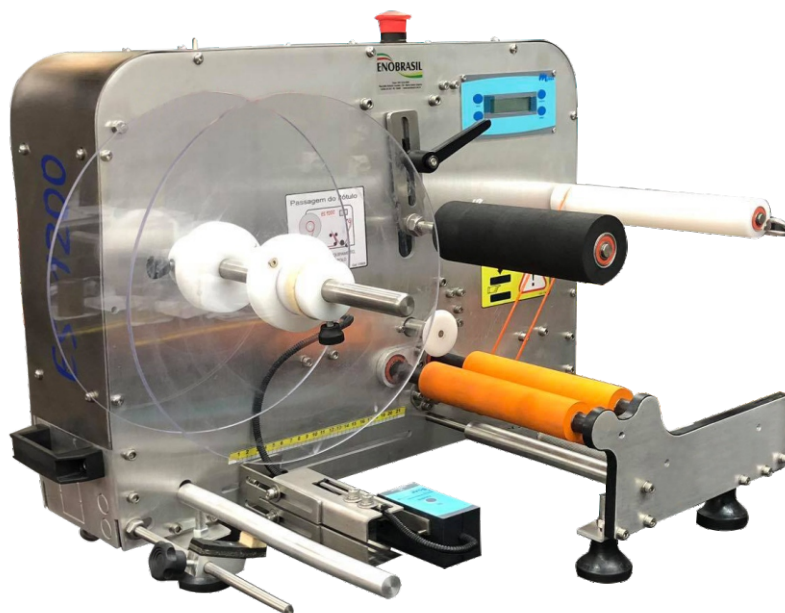

ROTULADORA ES 1200

Rotuladora Auto adesiva - Semi Automática

- Equipamento semi-automático destinado à aplicação de rótulos auto-adesivos em frascos cilíndricos que possuem gargalo, como garrafas de vinho, cerveja ou cachaça.
- Pode aplicar somente rótulo ou rótulo e contra-rótulo em um único ciclo.
- Sua produção depende da agilidade do operador mas gira em torno de 1200 unidades por hora com precisão de + - 1mm.
- Possui contador de produção digital e é fabricada em aço 1020 com pintura epóxi.

Acessórios:

- * Datador hot-stamping;
- * Sensor para leitura de rótulos transparentes.

Descrição Técnica

Modelo	ES 1200
Produção	1200 unid./hora
Tensão	à combinar
Dimensão	0,67x0,63x0,55cm
Peso	35kg

Setores: Alimentícios, Bebidas, Outros.